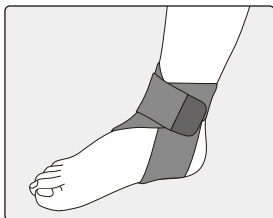

※左右兼用です。イラストは「右足首」への装着の図です。

取扱上のご注意

- 廃棄方法** ●本品を廃棄する場合は、各自治体の廃棄区分に従ってください。
- 保管方法** ●本品を保管する際は、車中など高温になる場所や低温になる場所、暖房器具の熱などが直接あたる場所などには置かないでください。
●水濡れに注意し、直射日光を避けて、室温保管してください。
- 洗濯方法** ●30℃以下の水で中性洗剤を使用し、手洗いしてください。
●他のものと一緒に洗濯することは避けてください。
●漂白剤、柔軟剤、洗濯機、乾燥機の使用、アイロン、ドライクリーニングは避けてください。
●洗濯後は陰干ししてください。
●本品が完全に乾いてから装着してください。面ファスナーは濡れた状態でとめると、外れるおそれがあります。
- 品質表示** ●本体：ナイロン、ポリエステル、ポリウレタン

種類と規格

| 種類 | 商品コードNo. | 規格 | 1袋入数 |
|----|----------|----------|------|
| | | 幅×長さ(帯部) | |
| — | 20631 | 5cm×56cm | 1枚 |

ケアプラス・ジュニア足首 Care Plus-Junior Ankle

子ども向け足首サポーター
Ankle Support for Children

取扱説明書

- 保護者の方は、ご使用前にこの取扱説明書をよくお読みのうえ、商品の特性を十分に理解してからお子様へ説明してください。
- 常に、この取扱説明書はお手元に置き、必要に応じてお読みください。

注意 物損事故につながるおそれのある注意事項

- 本品を修正・加工して使用しないでください。
- 面ファスナーのフックで傷つけるおそれがありますので衣服などにつかないように本品を装着してください。
- 本品は汗などの水濡れや摩擦により色落ちが生じるおそれがあります。衣料品などと一緒を使用する場合は、色移りにご注意ください。

かかぶ めいしょう 各部の名称

しょう ていゆん 使用手順

さゆうけんよう みぎあしくび そうちやく す
※左右兼用です。イラストは「右足首」への装着の図です。

① ほんたい つま先から足を入れ、内くるぶしの位置にあわせて。
うち 内くるぶしにあてる

うちかわ そとかわ ひ あ じ ま つ
② 内側から外側へ引き上げ8の字に巻き付けます。
なが あま ばあい にじゅう ま つ
ベルトの長さが余る場合は、二重に巻き付けてください。

そうちやく そうちやくいち かくにん ただ そうちやく そうちやく なお
※装着できましたら、装着位置を確認してください。正しく装着されていない場合は、装着し直してください。