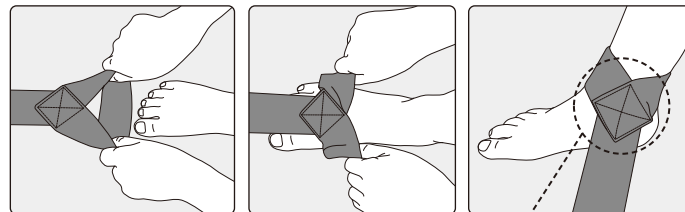

⚠ 警告 人身事故につながるおそれのある注意事項

- 本品の使用に際しては、取扱説明書をよくお読みになったうえ、必ず医師などの医療従事者は使用される方へ適正使用のための説明、指導をしてください。また使用される方は、医療従事者の指示、指導に従って本品を使用してください。
- 本品に使用している素材に対してアレルギー体質や過敏な方、皮膚に傷、腫れ、湿疹、炎症のある方は使用しないでください。
- 本品を使用中に、痛み、しびれ、皮膚障害などの異常が生じた場合、直ちに使用を中止し、医師に相談してください。
- 本品に破損や縫製のほつれなどの不具合がある場合は使用しないでください。
- 本品の使用中にスレやゆるみが生じた場合、正しく装着し直してください。スレやゆるみがあると本品の正しい機能が得られない可能性があります。
- 面ファスナーが汗や水で濡れた状態で使用しないでください。面ファスナーは濡れた状態だととめると外れるおそれがあります。
- 本品を過度に締めつけて使用しないようご注意ください。
- 入浴時や就寝時には装着しないでください。
- 本品を本人以外の方へ使用することはおやめください。
- 使用期限(パッケージに表示)を過ぎた商品は使用しないでください。

注意 物損事故につながるおそれのある注意事項

- 本品を修正・加工して使用しないでください。
- 面ファスナーのフックで傷つけるおそれがありますので衣服などにつかないように本品を装着してください。
- 本品は汗などの水濡れや摩擦により色落ちが生じるおそれがあります。衣料品などと一緒を使用する場合は、色移りにご注意ください。

かかぶ めいしょう 各部の名称

しょう ていゆん 使用手順

さゆうけんよう みぎあしくび そうちやく す
※左右兼用です。イラストは「右足首」への装着の図です。

① ほんたい つま先から足を入れ、内くるぶしの位置にあわせて。
うち 内くるぶしにあてる

うちかわ そとかわ ひ あ じ ま つ
② 内側から外側へ引き上げ8の字に巻き付けます。
なが あま ばあい にじゅう ま つ
ベルトの長さが余る場合は、二重に巻き付けてください。

そうちやく そうちやくいち かくにん ただ そうちやく そうちやく なお
※装着できましたら、装着位置を確認してください。正しく装着されていない場合は、装着し直してください。