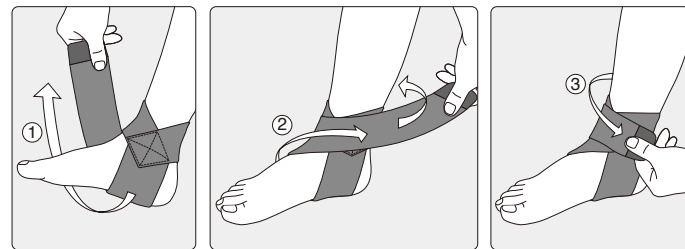

⚠ 警告 人身事故につながるおそれのある注意事項

- 本品の使用に際しては、取扱説明書をよくお読みになったうえ、必ず医師などの医療従事者は使用される方へ適正使用のための説明、指導をしてください。また使用される方は、医療従事者の指示、指導に従って本品を使用してください。
- 本品に使用している素材に対してアレルギー体質や過敏な方、皮膚に傷、腫れ、湿疹、炎症のある方は使用しないでください。
- 本品を使用中に、痛み、しびれ、皮膚障害などの異常が生じた場合、直ちに使用を中止し、医師に相談してください。
- 本品に破損や縫製のほつれなどの不具合がある場合は使用しないでください。
- 本品の使用中にスレやゆるみが生じた場合、正しく装着し直してください。スレやゆるみがあると本品の正しい機能が得られない可能性があります。
- 面ファスナーが汗や水で濡れた状態で使用しないでください。面ファスナーは濡れた状態だととめると外れるおそれがあります。
- 本品を過度に締めつけて使用しないようご注意ください。
- 入浴時や就寝時には装着しないでください。
- 本品を本人以外の方へ使用することはおやめください。
- 使用期限(パッケージに表示)を過ぎた商品は使用しないでください。

注意 物損事故につながるおそれのある注意事項

- 本品を修正・加工して使用しないでください。
- 面ファスナーのフックで傷つけるおそれがありますので衣服などにつかないように本品を装着してください。
- 本品は汗などの水濡れや摩擦により色落ちが生じるおそれがあります。衣料品などと一緒を使用する場合は、色移りにご注意ください。

かかぶ めいしょう 各部の名称

しょう ていゆん 使用手順

さゆうけんよう みぎあしくび そうちやく す
※左右兼用です。イラストは「右足首」への装着の図です。

① ほんたい つま先から足を入れ、内くるぶしの位置にあわせて。
うち 内くるぶしにあてる

うちかわ そとかわ ひ あ じ ま つ
② 内側から外側へ引き上げ8の字に巻き付けます。
なが あま ばあい にじゅう ま つ
ベルトの長さが余る場合は、二重に巻き付けてください。

そうちやく そうちやくいち かくにん ただ そうちやく そうちやく なお
※装着できましたら、装着位置を確認してください。正しく装着されていない場合は、装着し直してください。