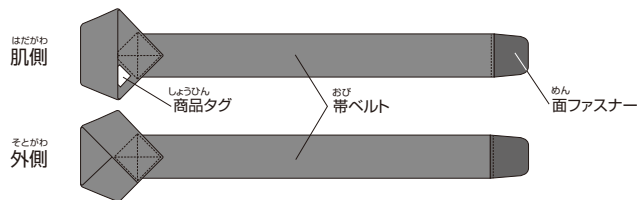

種類と規格

| 種類 | 商品コードNo. | 規格 | 1袋入数 |
|----|----------|----------|------|
| | | 幅×長さ(帯部) | |
| — | 20631 | 5cm×56cm | 1枚 |

ケアプラス・ジュニア足首 Care Plus-Junior Ankle

子ども向け足首サポーター
Ankle Support for Children

取扱説明書

- 保護者の方は、ご使用前にこの取扱説明書をよくお読みのうえ、商品の特性を十分に理解してからお子様へ説明してください。
- 常に、この取扱説明書はお手元に置き、必要に応じてお読みください。

お客様相談室 ☎ 0120-770-175
(土・日・祝日を除く 午前9:00~午後5:30)
www.alcare.co.jp

はじめに

《ケアプラス・ジュニア足首》は、小学校高学年以上を対象に、足首へ使用する商品です。安全にお使いいただくため、用途以外の使用はせず、この取扱説明書に従いご使用ください。商品についてご不明な点は当社お客様相談室までご連絡ください。

使用上のご注意

*[使用上のご注意]では、その危険度に応じて次の区分にしております。

注意 物損事故につながるおそれのある注意事項

- 本品を修正・加工して使用しないでください。
- 面ファスナーのフックで傷つけるおそれがありますので衣服などにつかないように本品を装着してください。
- 本品は汗などの水濡れや摩擦により色落ちが生じるおそれがあります。衣料品などと一緒を使用する場合は、色移りにご注意ください。

かかぶ めいしょう 各部の名称

しょう ていゆん 使用手順

さゆうけんよう みぎあしくび そうちやく す
※左右兼用です。イラストは「右足首」への装着の図です。