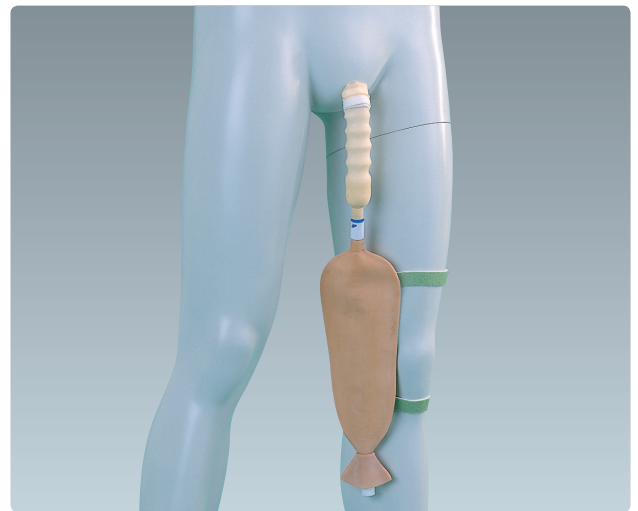

ペニック®

Penic

コンドーム式男性用尿器

Cone-Dome Type of Urine-Taking Equipment

特長

- 非粘着のコンドーム式装具で、粘着剤によるカブレがありません。
- 軽度の失禁、日常生活での動きが少ない方に適しています。
- 採尿部の波形構造が、装具のズレやぬけ落ちを防止します。

【別売部品】

品名	種類	商品コードNo.	規 格	1函入数	メーカー希望小売 価格(本体価格)
ペニック採尿器	C-25	12731	内径25mmφ	5コ	¥4,840(¥4,400)
	C-30	12732	内径30mmφ	5コ	¥4,840(¥4,400)
	C-35	12733	内径35mmφ	5コ	¥4,840(¥4,400)
蓄尿袋	7号	12717	容量：500mL 本体素材：塩ビ	1コ	¥2,200(¥2,000)